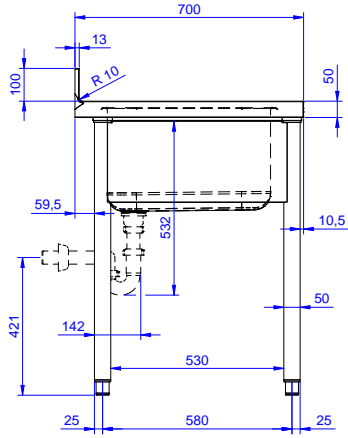

### Konstruksiyon

- 10 mm yarıçaplı köşeli ve 13 mm derinlikte 100 mm yükseklikte sırt.
- 50 mm çapında yuvarlak bacaklar 304 AISI paslanmaz çeliktir, yüksekliği +0/-40 mm ayarlanabilir.
- Ön kesiti 50 mm yükseklikte 304 AISI paslanmaz çelik taban rafı; zeminden 200 mm yukarda özel yivlere oturtularak monte edilir.
- Demonte olarak teslim edilir.
- Her ihtiyaca uygun farklı musluk mevcuttur.
- Drenaj alanı kurutma işlemlerine uygundur.
- Tamamen AISI 304 paslanmaz çelikten yapılmış ağır hizmet tipi konstrüksiyon maksimum dayanıklılık sağlar.

### Opsiyonel Aksesuarlar

- 1400 mm tezgahlar için taban rafı PNC 855283
- 4'lü tekerlek kiti, 2'si frenli, çap 100 mm, Premium PNC 855288
- 1400 mm tezgahlar için 3 taraflı çerçeve PNC 855291
- Dirsek kontrollü batarya ¾", kuğu boyunlu, tek gövdeli PNC 855322
- Dirsek kontrollü batarya ¾", kısa kuğu boyunlu, tek gövdeli PNC 855323
- Ayak pedallı, kuğu boyunlu batarya (sıcak-soğuk su girişi) ¾" PNC 855328
- Tekli plastik sifon 2" PNC 895313

Onay: \_\_\_\_\_

Experience the Excellence  
www.electroluxprofessional.com  
professional@electroluxprofessional.com

Ön

Yan

D = Drenaj

Üst

**Temel bilgiler:**

<b>Dış boyutlar, Genişlik:</b> 133108 (LG1416SXEN)	1400 mm
<b>Dış boyutlar, Derinlik:</b>	700 mm
<b>Dış boyutlar, Yükseklik:</b>	900 mm
<b>Sırt boyutları, Yükseklik:</b>	100 mm
<b>Sırt boyutları, Derinlik:</b>	13 mm
<b>Sırt boyutları, Yarı Çap:</b>	R=10
<b>Evyeye sayısı:</b>	1
<b>Evyeye boyutları:</b>	600x500xH320
<b>Üst tabla kalınlığı:</b>	50 mm
<b>Net ağırlık:</b>	46 kg