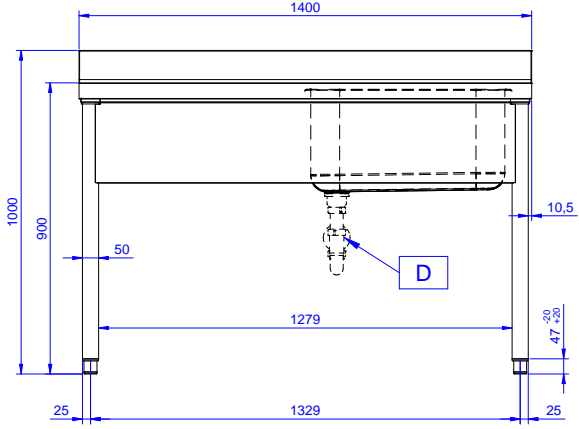

### Konstruksiyon

- 10 mm yarıçaplı köşeli ve 13 mm derinlikte 100 mm yükseklikte sırt.
- 50 mm çapında yuvarlak bacaklar 304 AISI paslanmaz çeliktir, yüksekliği +0/-40 mm ayarlanabilir.
- Ön kesiti 50 mm yükseklikte 304 AISI paslanmaz çelik taban rafı; zeminden 200 mm yukarda özel yivlere oturtularak monte edilir.
- Demonte olarak teslim edilir.
- Her ihtiyaca uygun farklı musluk mevcuttur.
- Drenaj alanı kurutma işlemlerine uygundur.
- Tamamen AISI 304 paslanmaz çelikten yapılmış ağır hizmet tipi konstrüksiyon maksimum dayanıklılık sağlar.

### Opsiyonel Aksesuarlar

- 1400 mm tezgahlar için taban rafı PNC 855283
- 4'lü tekerlek kiti, 2'si frenli, çap 100 mm, Premium PNC 855288
- 1400 mm tezgahlar için 3 taraflı çerçeve PNC 855291
- Dirsek kontrollü batarya ¾", kuğu boyunlu, tek gövdeli PNC 855322
- Dirsek kontrollü batarya ¾", kısa kuğu boyunlu, tek gövdeli PNC 855323
- Ayak pedallı, kuğu boyunlu batarya (sıcak-soğuk su girişi) ¾" PNC 855328
- Tekli plastik sifon 2" PNC 895313

Onay: \_\_\_\_\_

Experience the Excellence  
www.electroluxprofessional.com  
professional@electroluxprofessional.com

Ön

Yan

D = Drenaj

Üst

**Temel bilgiler:**

<b>Dış boyutlar, Genişlik:</b> 133108 (LG1416SXEN)	1400 mm
<b>Dış boyutlar, Derinlik:</b>	700 mm
<b>Dış boyutlar, Yükseklik:</b>	900 mm
<b>Sırt boyutları, Yükseklik:</b>	100 mm
<b>Sırt boyutları, Derinlik:</b>	13 mm
<b>Sırt boyutları, Yarı Çap:</b>	R=10
<b>Evyeye sayısı:</b>	1
<b>Evyeye boyutları:</b>	600x500xH320
<b>Üst tabla kalınlığı:</b>	50 mm
<b>Net ağırlık:</b>	46 kg