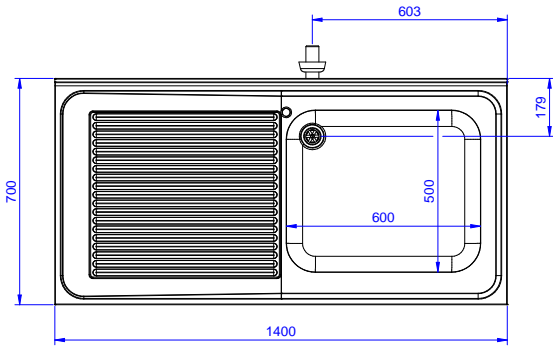

### Konstruksiyon

- 10 mm yarıçaplı köşeli ve 13 mm derinlikte 100 mm yükseklikte sırt.
- 50 mm çapında yuvarlak bacaklar 304 AISI paslanmaz çeliktir, yüksekliği +0/-40 mm ayarlanabilir.
- Ön kesiti 50 mm yükseklikte 304 AISI paslanmaz çelik taban rafı; zeminden 200 mm yukarda özel yivlere oturtularak monte edilir.
- Demonte olarak teslim edilir.
- Her ihtiyaca uygun farklı musluk mevcuttur.
- Drenaj alanı kurutma işlemlerine uygundur.
- Tamamen AISI 304 paslanmaz çelikten yapılmış ağır hizmet tipi konstrüksiyon maksimum dayanıklılık sağlar.

### Opsiyonel Aksesuarlar

- 1400 mm tezgahlar için taban rafı PNC 855283
- 4'lü tekerlek kiti, 2'si frenli, çap 100 mm, Premium PNC 855288
- 1400 mm tezgahlar için 3 taraflı çerçeve PNC 855291
- Dirsek kontrollü batarya ¾", kuğu boyunlu, tek gövdeli PNC 855322
- Dirsek kontrollü batarya ¾", kısa kuğu boyunlu, tek gövdeli PNC 855323
- Ayak pedallı, kuğu boyunlu batarya (sıcak-soğuk su girişi) ¾" PNC 855328
- Tekli plastik sifon 2" PNC 895313

Onay: \_\_\_\_\_

Experience the Excellence  
www.electroluxprofessional.com  
professional@electroluxprofessional.com

Ön

Yan

D = Drenaj

Üst

**Temel bilgiler:**

<b>Dış boyutlar, Genişlik:</b> 133108 (LG1416SXEN)	1400 mm
<b>Dış boyutlar, Derinlik:</b>	700 mm
<b>Dış boyutlar, Yükseklik:</b>	900 mm
<b>Sırt boyutları, Yükseklik:</b>	100 mm
<b>Sırt boyutları, Derinlik:</b>	13 mm
<b>Sırt boyutları, Yarı Çap:</b>	R=10
<b>Evyeye sayısı:</b>	1
<b>Evyeye boyutları:</b>	600x500xH320
<b>Üst tabla kalınlığı:</b>	50 mm
<b>Net ağırlık:</b>	46 kg